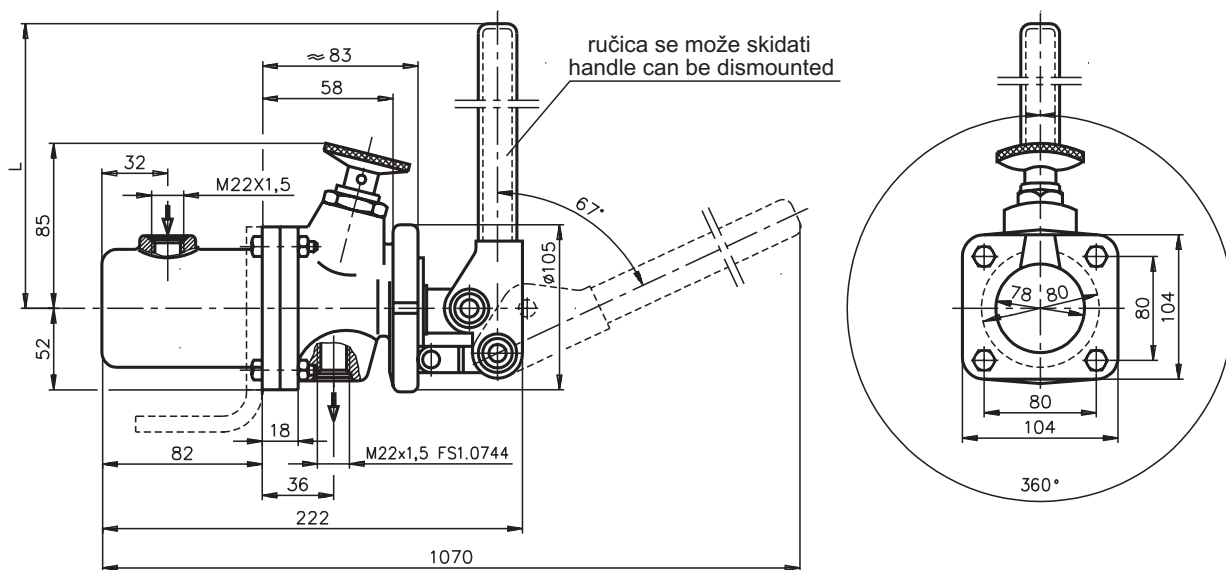

1680818

2050888
4433066

Oznaka Designation	2050888	4433066
L ₁	max	169
	min	158
L ₂	28	25
L ₃	Ř90	Ř70

12-21000
12-21100

"S" - slavina za rasterećenje
unloading valve

"M" - priključak za manometar
pressure gauge connection

"T" - otvor za povratni vod (samo za 12-21000)
return line hole (only for 12-21000)

	Oznaka Designation	
	12-21000	12-21100
L ₁	63	81
L ₂	98	
L ₃	63	
L ₄	80	74
L ₅	70	67

12-21000-2
12-21100-2

	Oznaka Designation	
	12-21000-2	12-21100-2
F	98	81

"S" - slavina za rasterećenje
unloading valve

"M" - priključak za manometar
pressure gauge connection

"T" - otvor za povratni vod (samo za 12-21000-2)
return line hole (only for 12-21000-2)

P

86-34450

V.S. - Ventil za ograničenje pritiska
Pressure limiting valve