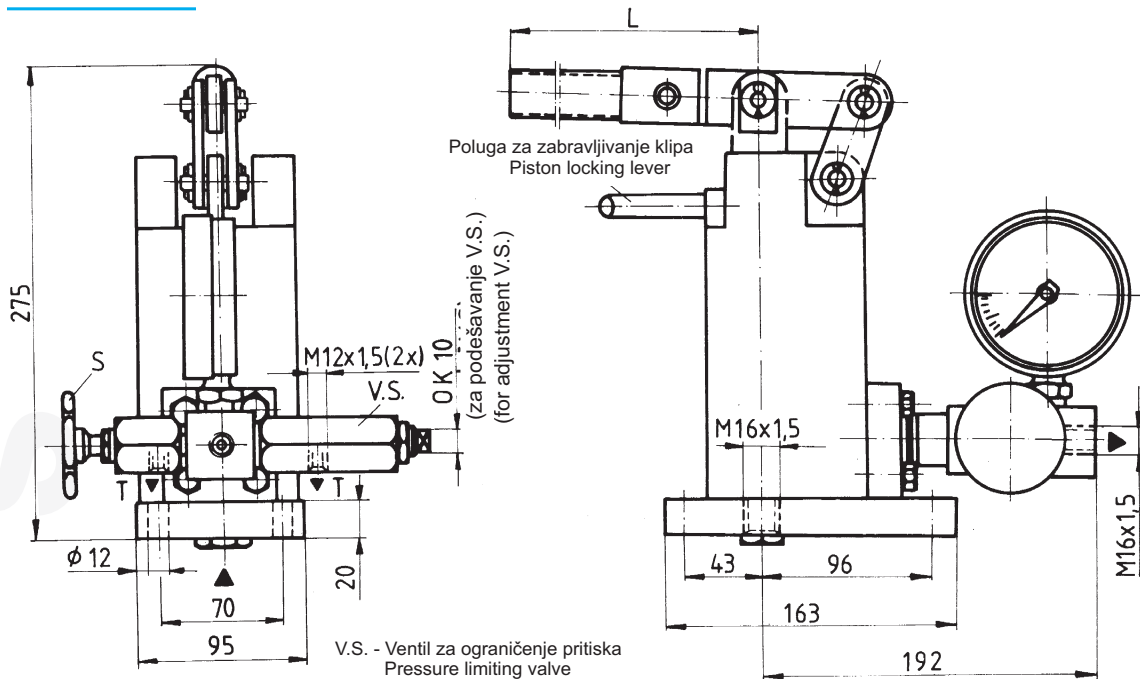

1680818

2050888
4433066

Oznaka Designation	2050888	4433066
L ₁	max	169
	min	158
L ₂	28	25
L ₃	Ř90	Ř70

12-21000
12-21100

"S" - slavina za rasterećenje
unloading valve

"M" - priključak za manometar
pressure gauge connection

"T" - otvor za povratni vod (samo za 12-21000)
return line hole (only for 12-21000)

	Oznaka Designation	
	12-21000	12-21100
L ₁	63	81
L ₂	98	
L ₃	63	
L ₄	80	74
L ₅	70	67

12-21000-2
12-21100-2

	Oznaka Designation	
	12-21000-2	12-21100-2
F	98	81

"S" - slavina za rasterećenje
unloading valve

"M" - priključak za manometar
pressure gauge connection

"T" - otvor za povratni vod (samo za 12-21000-2)
return line hole (only for 12-21000-2)

P

86-34450

V.S. - Ventil za ograničenje pritiska
Pressure limiting valve

S. - Slavina za rasterećenje
Unloading valve

4400

V.S. - Ventil za ograničenje pritiska
Pressure limiting valve

S. - Slavina za rasterećenje
Unloading valve