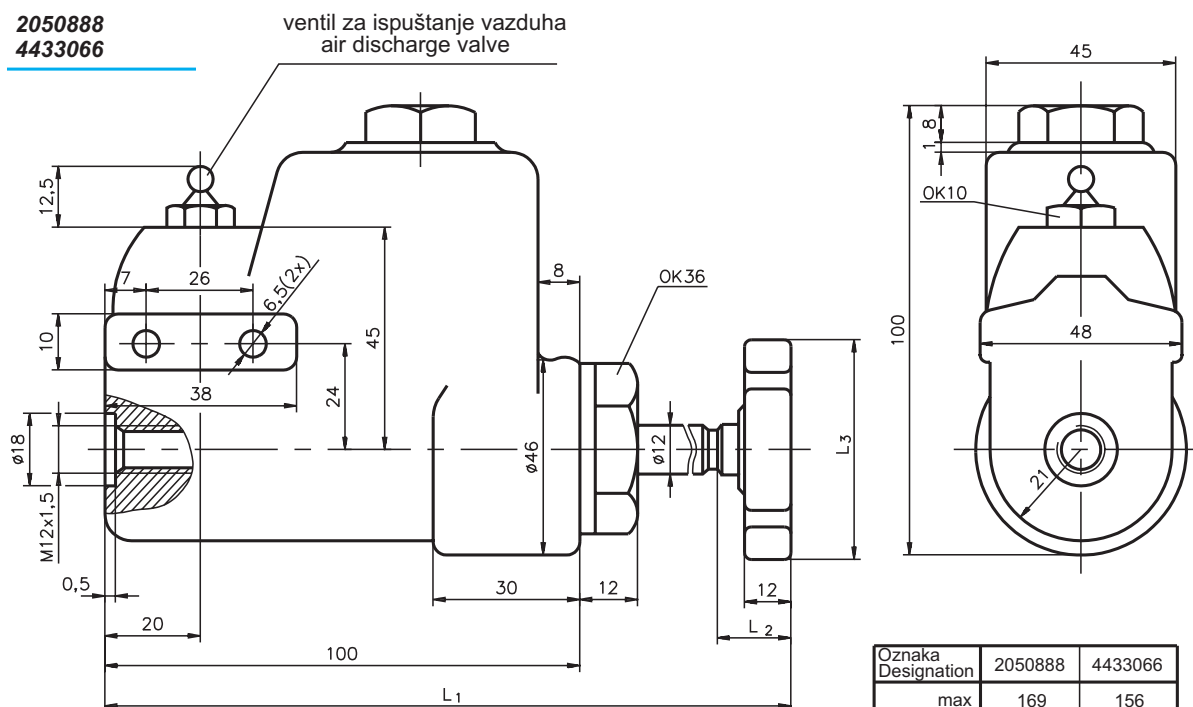

**1680818**

**2050888**  
**4433066**

Oznaka Designation	2050888	4433066
L <sub>1</sub>	max	169
	min	158
L <sub>2</sub>	28	25
L <sub>3</sub>	Ř90	Ř70

"S" - slavina za rasterećenje  
unloading valve

"M" - priključak za manometar  
pressure gauge connection

"T" - otvor za povratni vod (samo za 12-21000)  
return line hole (only for 12-21000)

	Oznaka Designation	
	12-21000	12-21100
L <sub>1</sub>	63	81
L <sub>2</sub>	98	
L <sub>3</sub>	63	
L <sub>4</sub>	80	74
L <sub>5</sub>	70	67

12-21000-2  
12-21100-2

	Oznaka Designation	
	12-21000-2	12-21100-2
F	98	81

"S" - slavina za rasterećenje  
unloading valve

"M" - priključak za manometar  
pressure gauge connection

"T" - otvor za povratni vod (samo za 12-21000-2)  
return line hole (only for 12-21000-2)