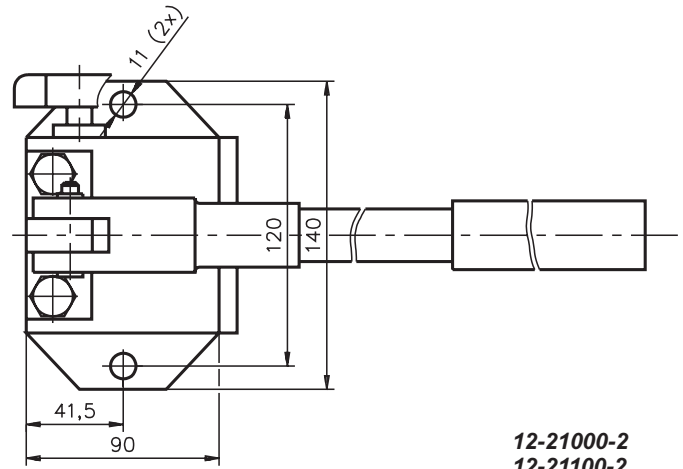

1680818

2050888
4433066

Oznaka Designation	2050888	4433066
L ₁	max	169
	min	158
L ₂	28	25
L ₃	Ř90	Ř70

12-21000
12-21100

"S" - slavina za rasterećenje
unloading valve

"M" - priključak za manometar
pressure gauge connection

"T" - otvor za povratni vod (samo za 12-21000)
return line hole (only for 12-21000)

	Oznaka Designation	
	12-21000	12-21100
L ₁	63	81
L ₂	98	
L ₃	63	
L ₄	80	74
L ₅	70	67

12-21000-2
12-21100-2

	Oznaka Designation	
	12-21000-2	12-21100-2
F	98	81

"S" - slavina za rasterećenje
unloading valve

"M" - priključak za manometar
pressure gauge connection

"T" - otvor za povratni vod (samo za 12-21000-2)
return line hole (only for 12-21000-2)

P

86-34450

V.S. - Ventil za ograničenje pritiska
Pressure limiting valve