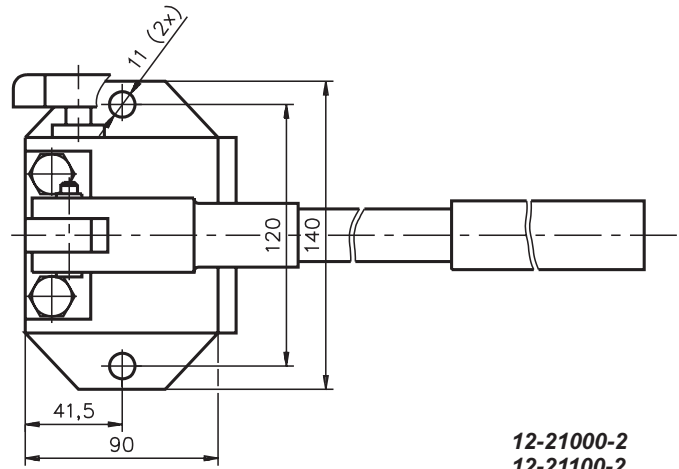

**1680818**

**2050888**  
**4433066**

Oznaka Designation	2050888	4433066
L <sub>1</sub>	max	169
	min	158
L <sub>2</sub>	28	25
L <sub>3</sub>	Ř90	Ř70

"S" - slavina za rasterećenje  
unloading valve

"M" - priključak za manometar  
pressure gauge connection

"T" - otvor za povratni vod (samo za 12-21000)  
return line hole (only for 12-21000)

	Oznaka Designation	
	12-21000	12-21100
L <sub>1</sub>	63	81
L <sub>2</sub>	98	
L <sub>3</sub>	63	
L <sub>4</sub>	80	74
L <sub>5</sub>	70	67

12-21000-2  
12-21100-2

	Oznaka Designation	
	12-21000-2	12-21100-2
F	98	81

"S" - slavina za rasterećenje  
unloading valve

"M" - priključak za manometar  
pressure gauge connection

"T" - otvor za povratni vod (samo za 12-21000-2)  
return line hole (only for 12-21000-2)