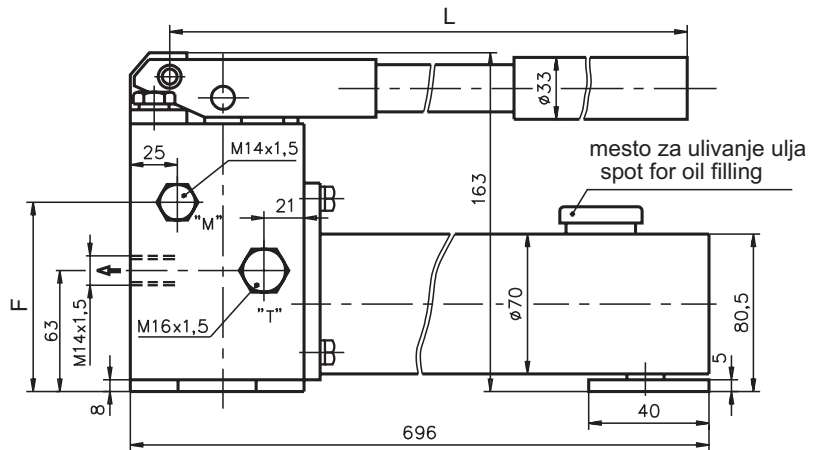

**1680818**

**2050888**  
**4433066**

Oznaka Designation	2050888	4433066
L <sub>1</sub>	max	169
	min	158
L <sub>2</sub>	28	25
L <sub>3</sub>	Ř90	Ř70

"S" - slavina za rasterećenje  
unloading valve

"M" - priključak za manometar  
pressure gauge connection

"T" - otvor za povratni vod (samo za 12-21000)  
return line hole (only for 12-21000)

	Oznaka Designation	
	12-21000	12-21100
L <sub>1</sub>	63	81
L <sub>2</sub>	98	
L <sub>3</sub>	63	
L <sub>4</sub>	80	74
L <sub>5</sub>	70	67

12-21000-2  
12-21100-2

	Oznaka Designation	
	12-21000-2	12-21100-2
F	98	81

"S" - slavina za rasterećenje  
unloading valve

"M" - priključak za manometar  
pressure gauge connection

"T" - otvor za povratni vod (samo za 12-21000-2)  
return line hole (only for 12-21000-2)