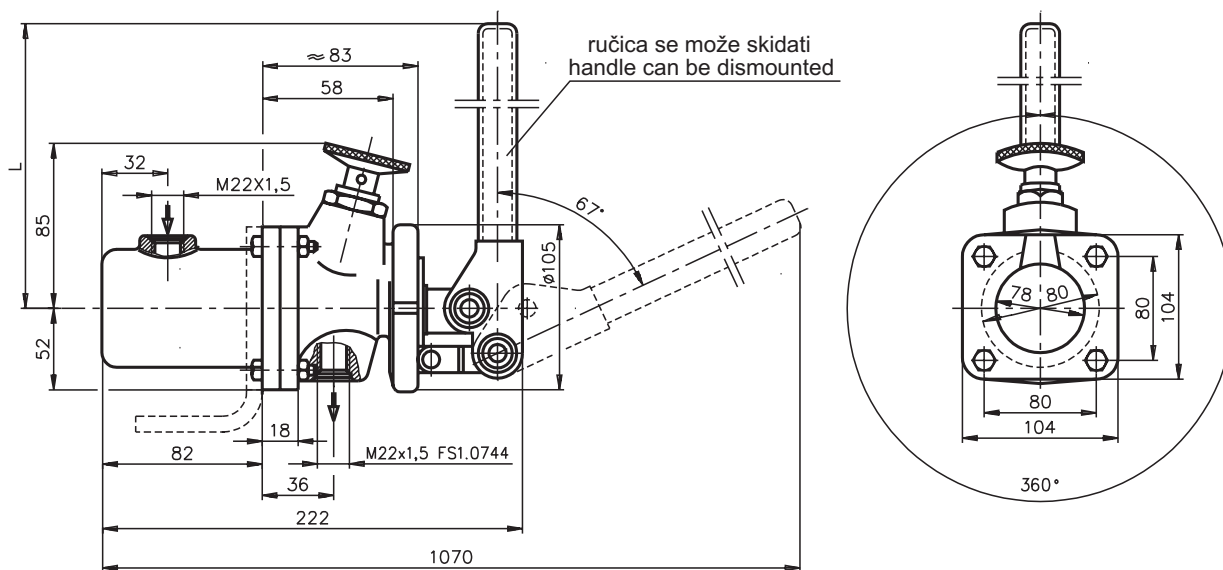

**1680818**

**2050888**  
**4433066**

Oznaka Designation	2050888	4433066
L <sub>1</sub>	max	169
	min	158
L <sub>2</sub>	28	25
L <sub>3</sub>	Ř90	Ř70

"S" - slavina za rasterećenje  
unloading valve

"M" - priključak za manometar  
pressure gauge connection

"T" - otvor za povratni vod (samo za 12-21000)  
return line hole (only for 12-21000)

	Oznaka Designation	
	12-21000	12-21100
L <sub>1</sub>	63	81
L <sub>2</sub>	98	
L <sub>3</sub>	63	
L <sub>4</sub>	80	74
L <sub>5</sub>	70	67

12-21000-2  
12-21100-2

	Oznaka Designation	
	12-21000-2	12-21100-2
F	98	81

"S" - slavina za rasterećenje  
unloading valve

"M" - priključak za manometar  
pressure gauge connection

"T" - otvor za povratni vod (samo za 12-21000-2)  
return line hole (only for 12-21000-2)