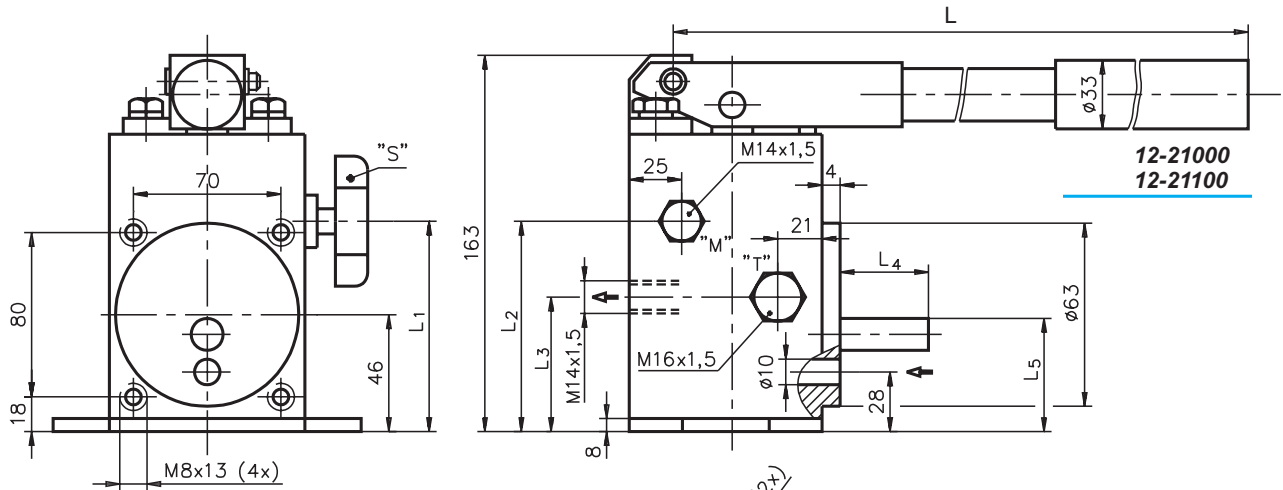

**1680818**

**2050888**  
**4433066**

Oznaka Designation	2050888	4433066
L <sub>1</sub>	max	169
	min	158
L <sub>2</sub>	28	25
L <sub>3</sub>	Ř90	Ř70

"S" - slavina za rasterećenje  
unloading valve

"M" - priključak za manometar  
pressure gauge connection

"T" - otvor za povratni vod (samo za 12-21000)  
return line hole (only for 12-21000)

	Oznaka Designation	
	12-21000	12-21100
L <sub>1</sub>	63	81
L <sub>2</sub>	98	
L <sub>3</sub>	63	
L <sub>4</sub>	80	74
L <sub>5</sub>	70	67

12-21000-2  
12-21100-2

	Oznaka Designation	
	12-21000-2	12-21100-2
F	98	81

"S" - slavina za rasterećenje  
unloading valve

"M" - priključak za manometar  
pressure gauge connection

"T" - otvor za povratni vod (samo za 12-21000-2)  
return line hole (only for 12-21000-2)