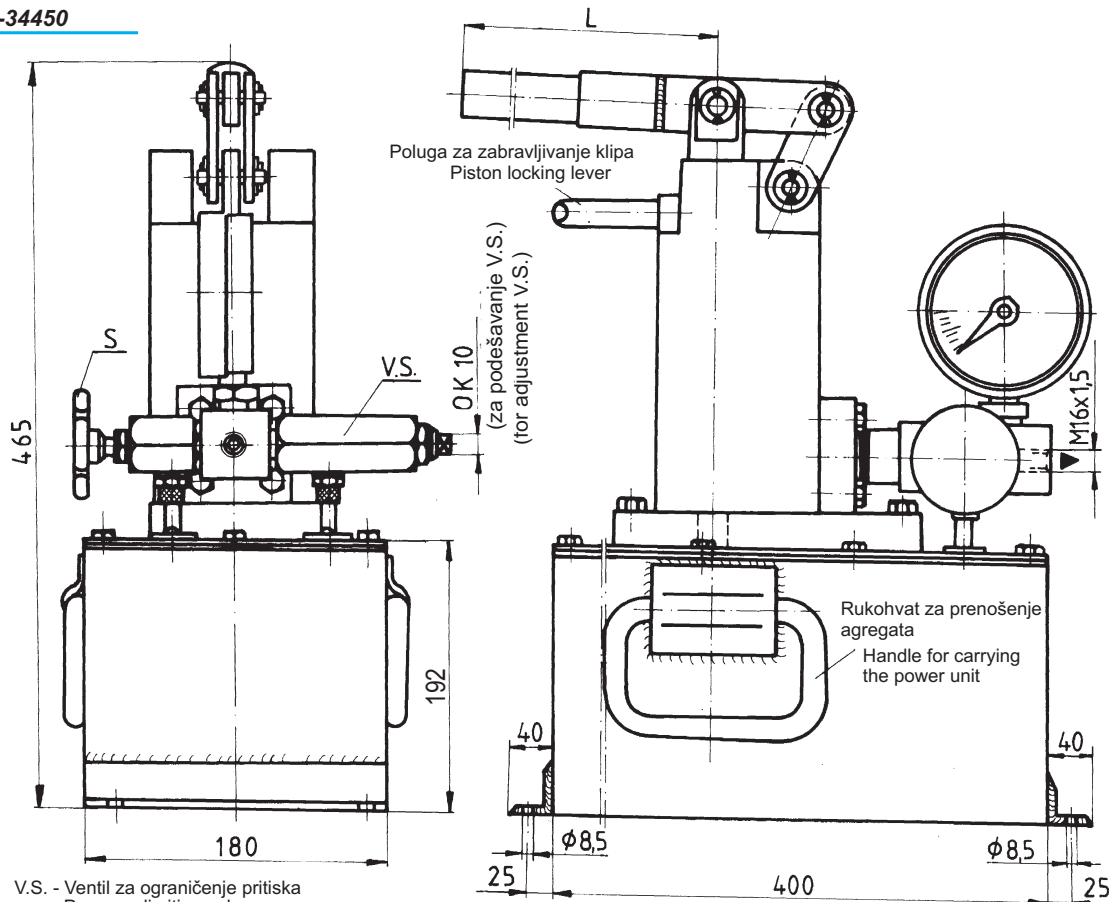

1680818

2050888
4433066

Oznaka Designation	2050888	4433066
L ₁	max	169
	min	158
L ₂	28	25
L ₃	Ř90	Ř70

12-21000
12-21100

"S" - slavina za rasterećenje
unloading valve

"M" - priključak za manometar
pressure gauge connection

"T" - otvor za povratni vod (samo za 12-21000)
return line hole (only for 12-21000)

	Oznaka Designation	
	12-21000	12-21100
L ₁	63	81
L ₂	98	
L ₃	63	
L ₄	80	74
L ₅	70	67

12-21000-2
12-21100-2

	Oznaka Designation	
	12-21000-2	12-21100-2
F	98	81

"S" - slavina za rasterećenje
unloading valve

"M" - priključak za manometar
pressure gauge connection

"T" - otvor za povratni vod (samo za 12-21000-2)
return line hole (only for 12-21000-2)

P

86-34450

V.S. - Ventil za ograničenje pritiska
Pressure limiting valve

S. - Slavina za rasterećenje
Unloading valve

4400

V.S. - Ventil za ograničenje pritiska
Pressure limiting valve

S. - Slavina za rasterećenje
Unloading valve