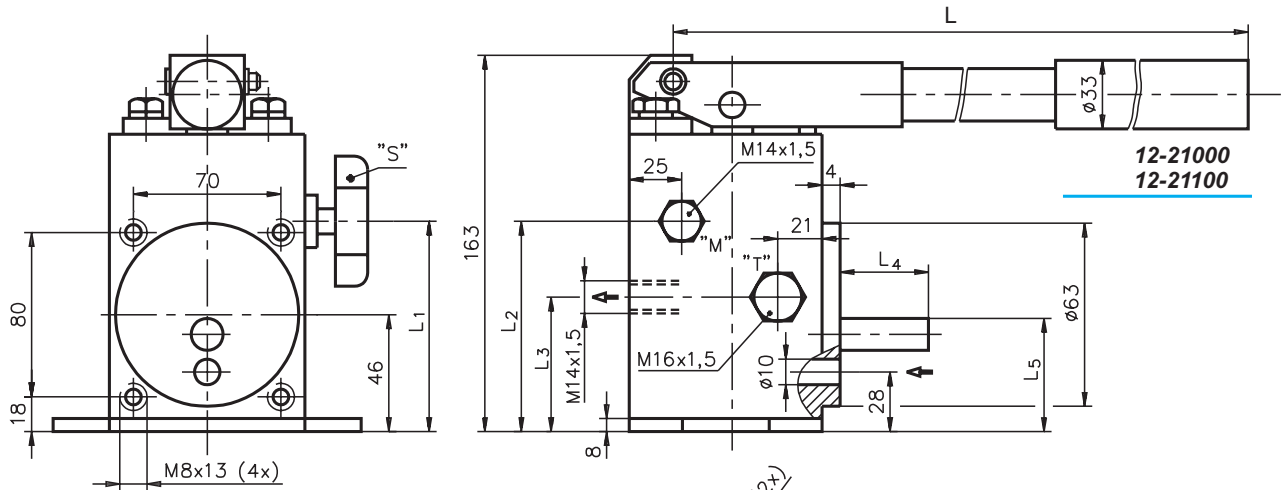

1680818

2050888
4433066

Oznaka Designation	2050888	4433066
L ₁	max	169
	min	158
L ₂	28	25
L ₃	Ř90	Ř70

12-21000
12-21100

"S" - slavina za rasterećenje
unloading valve

"M" - priključak za manometar
pressure gauge connection

"T" - otvor za povratni vod (samo za 12-21000)
return line hole (only for 12-21000)

	Oznaka Designation	
	12-21000	12-21100
L ₁	63	81
L ₂	98	
L ₃	63	
L ₄	80	74
L ₅	70	67

12-21000-2
12-21100-2

	Oznaka Designation	
	12-21000-2	12-21100-2
F	98	81

"S" - slavina za rasterećenje
unloading valve

"M" - priključak za manometar
pressure gauge connection

"T" - otvor za povratni vod (samo za 12-21000-2)
return line hole (only for 12-21000-2)

P

86-34450

V.S. - Ventil za ograničenje pritiska
Pressure limiting valve