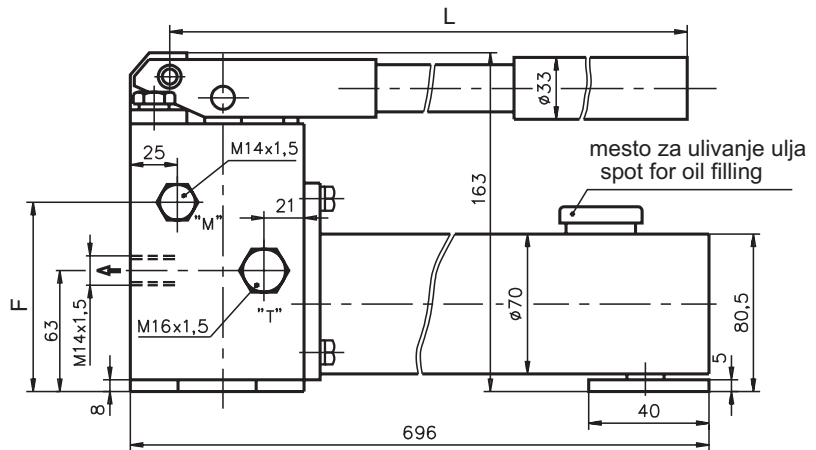

1680818

2050888
4433066

Oznaka Designation	2050888	4433066
L ₁	max	169
	min	158
L ₂	28	25
L ₃	Ř90	Ř70

12-21000
12-21100

"S" - slavina za rasterećenje
unloading valve

"M" - priključak za manometar
pressure gauge connection

"T" - otvor za povratni vod (samo za 12-21000)
return line hole (only for 12-21000)

	Oznaka Designation	
	12-21000	12-21100
L ₁	63	81
L ₂	98	
L ₃	63	
L ₄	80	74
L ₅	70	67

12-21000-2
12-21100-2

	Oznaka Designation	
	12-21000-2	12-21100-2
F	98	81

"S" - slavina za rasterećenje
unloading valve

"M" - priključak za manometar
pressure gauge connection

"T" - otvor za povratni vod (samo za 12-21000-2)
return line hole (only for 12-21000-2)

P

86-34450

V.S. - Ventil za ograničenje pritiska
Pressure limiting valve