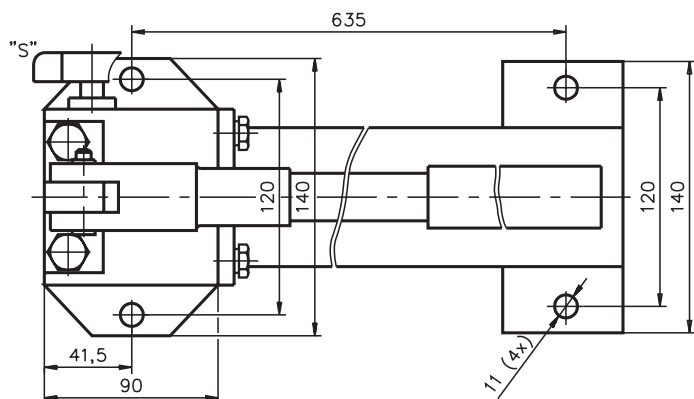

"T" - otvor za povratni vod (samo za 12-21000)  
return line hole (only for 12-21000)

	Oznaka Designation	
	12-21000	12-21100
L <sub>1</sub>	63	81
L <sub>2</sub>	98	
L <sub>3</sub>	63	
L <sub>4</sub>	80	74
L <sub>5</sub>	70	67

12-21000-2  
12-21100-2

	Oznaka Designation	
	12-21000-2	12-21100-2
F	98	81

"S" - slavina za rasterećenje  
unloading valve

"M" - priključak za manometar  
pressure gauge connection

"T" - otvor za povratni vod (samo za 12-21000-2)  
return line hole (only for 12-21000-2)