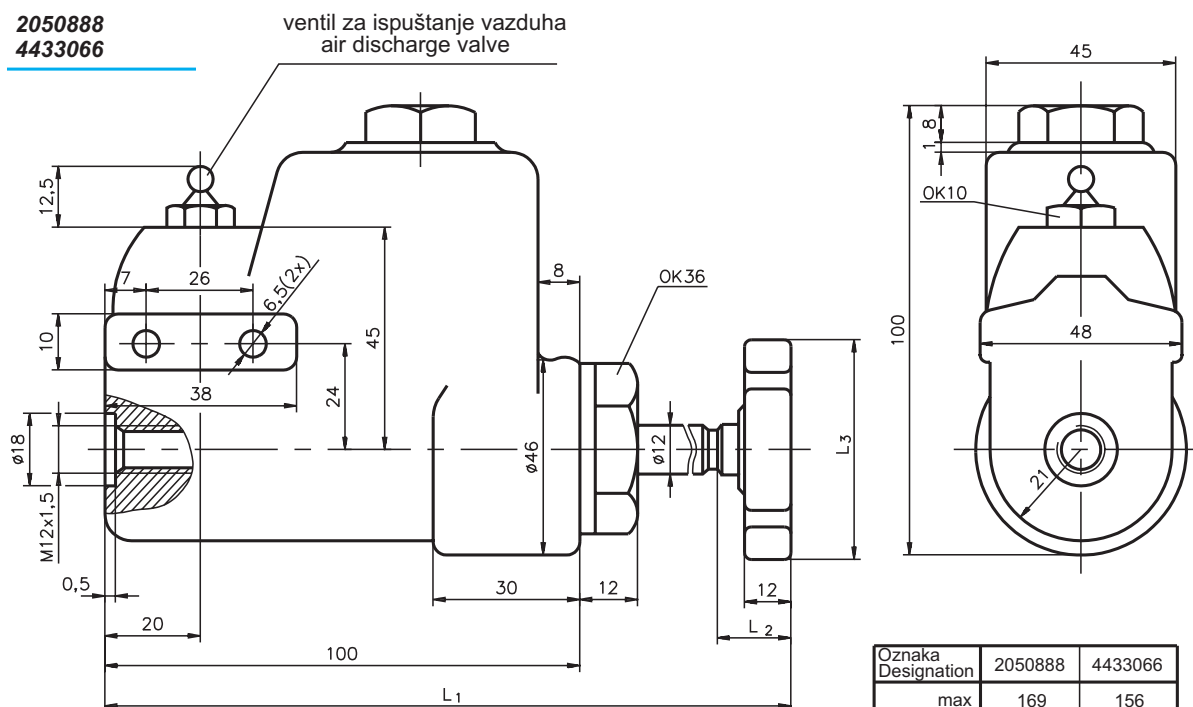

1680818

2050888
4433066

Oznaka Designation	2050888	4433066
L ₁	max	169
	min	158
L ₂	28	25
L ₃	Ř90	Ř70

12-21000
12-21100

"S" - slavina za rasterećenje
unloading valve

"M" - priključak za manometar
pressure gauge connection

"T" - otvor za povratni vod (samo za 12-21000)
return line hole (only for 12-21000)

	Oznaka Designation	
	12-21000	12-21100
L ₁	63	81
L ₂	98	
L ₃	63	
L ₄	80	74
L ₅	70	67

12-21000-2
12-21100-2

	Oznaka Designation	
	12-21000-2	12-21100-2
F	98	81

"S" - slavina za rasterećenje
unloading valve

"M" - priključak za manometar
pressure gauge connection

"T" - otvor za povratni vod (samo za 12-21000-2)
return line hole (only for 12-21000-2)

P

86-34450

V.S. - Ventil za ograničenje pritiska
Pressure limiting valve