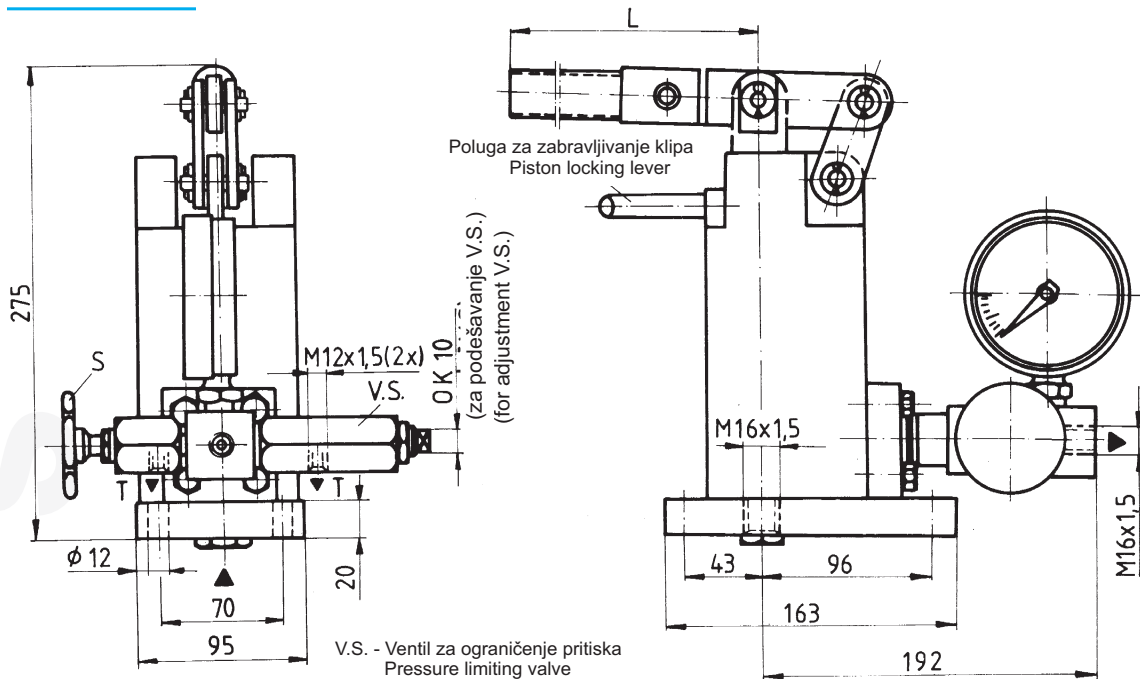

**1680818**

**2050888**  
**4433066**

Oznaka Designation	2050888	4433066
L <sub>1</sub>	max	169
	min	158
L <sub>2</sub>	28	25
L <sub>3</sub>	Ř90	Ř70

"S" - slavina za rasterećenje  
unloading valve

"M" - priključak za manometar  
pressure gauge connection

"T" - otvor za povratni vod (samo za 12-21000)  
return line hole (only for 12-21000)

	Oznaka Designation	
	12-21000	12-21100
L <sub>1</sub>	63	81
L <sub>2</sub>	98	
L <sub>3</sub>	63	
L <sub>4</sub>	80	74
L <sub>5</sub>	70	67

12-21000-2  
12-21100-2

	Oznaka Designation	
	12-21000-2	12-21100-2
F	98	81

"S" - slavina za rasterećenje  
unloading valve

"M" - priključak za manometar  
pressure gauge connection

"T" - otvor za povratni vod (samo za 12-21000-2)  
return line hole (only for 12-21000-2)

86-34450

V.S. - Ventil za ograničenje pritiska  
Pressure limiting valve

S. - Slavina za rasterećenje  
Unloading valve

4400

V.S. - Ventil za ograničenje pritiska  
Pressure limiting valve

S. - Slavina za rasterećenje  
Unloading valve