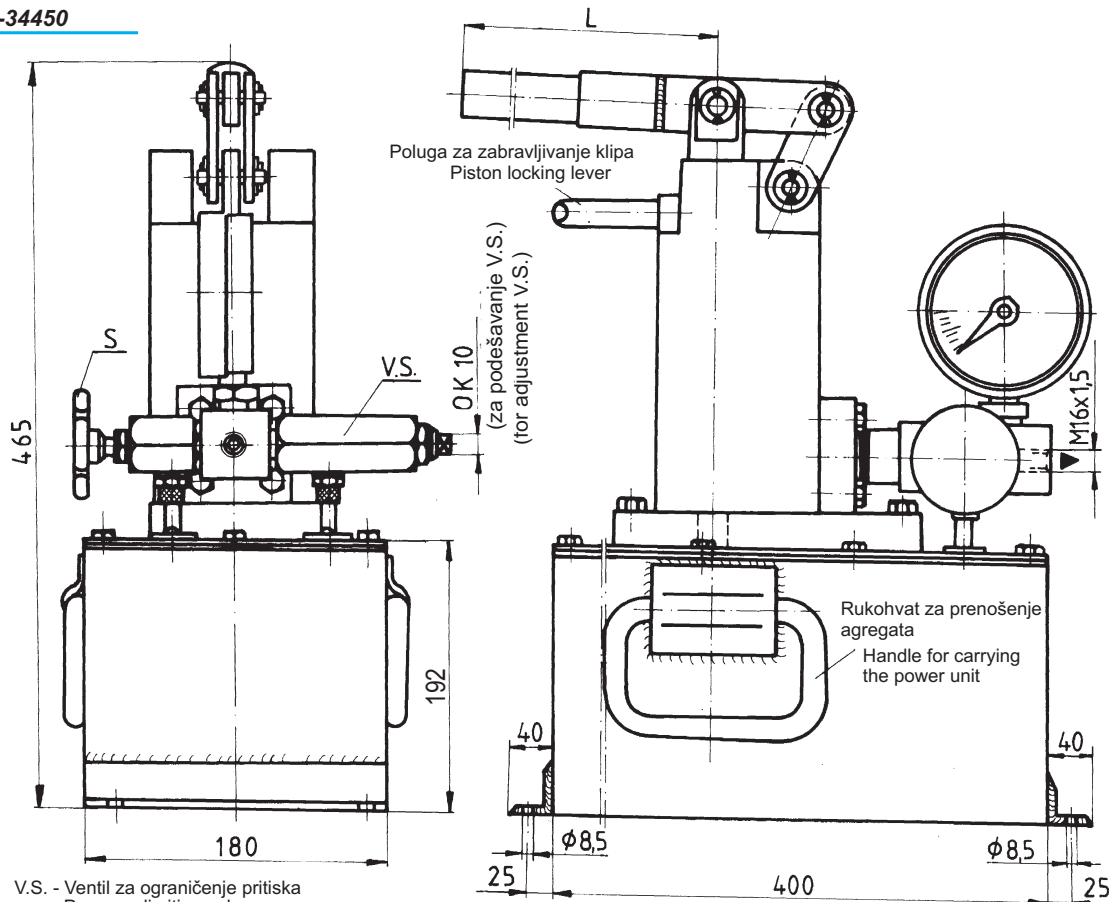

86-34450

V.S. - Ventil za ograničenje pritiska
Pressure limiting valve

S. - Slavina za rasterećenje
Unloading valve

4400