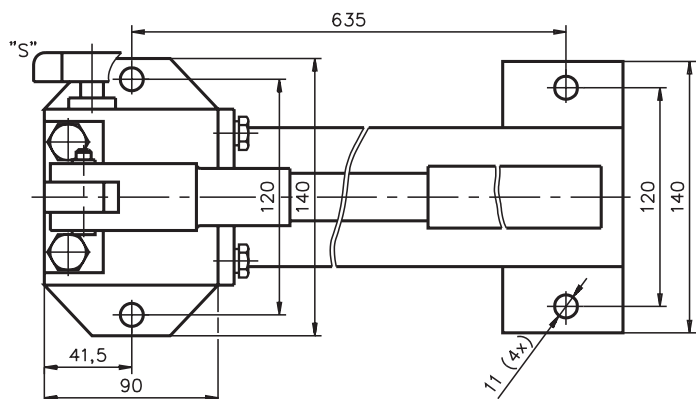

1680818

2050888
4433066

Oznaka Designation	2050888	4433066
L ₁	max	169
	min	158
L ₂	28	25
L ₃	Ř90	Ř70

12-21000
12-21100

"S" - slavina za rasterećenje
unloading valve

"M" - priključak za manometar
pressure gauge connection

"T" - otvor za povratni vod (samo za 12-21000)
return line hole (only for 12-21000)

	Oznaka Designation	
	12-21000	12-21100
L ₁	63	81
L ₂	98	
L ₃	63	
L ₄	80	74
L ₅	70	67

12-21000-2
12-21100-2

	Oznaka Designation	
	12-21000-2	12-21100-2
F	98	81

"S" - slavina za rasterećenje
unloading valve

"M" - priključak za manometar
pressure gauge connection

"T" - otvor za povratni vod (samo za 12-21000-2)
return line hole (only for 12-21000-2)

P

86-34450

V.S. - Ventil za ograničenje pritiska
Pressure limiting valve